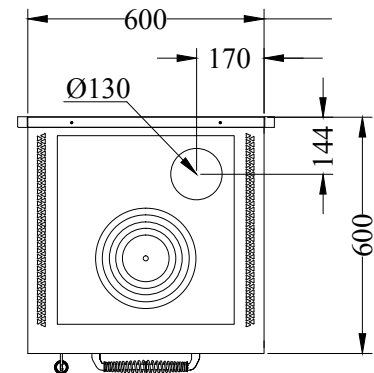

**DOMINA****CUISINIÈRES À BOIS série "DOMINO"**

mm 600x600xh860

certification CE EN-12815

Disponible avec les couleur:

Noir

**ÉQUIPEMENTS STANDARDS**

- sortie de fumées supérieure à droite ou à gauche Ø 130 mm
- porte du foyer réversible Droite ou Gauche
- four mm 340x470xh150
- lumière four et thermomètre
- plaque en fonte 450x480 mm avec cercle
- portes noires
- panneau arrière inox Domina
- poignées inox D3
- plan inox de 40 mm (h totale 860 mm)
- socle inox h. 30 mm

**SUR DEMANDE**

- portes inox
- poignées inox D1
- sortie de fumées arrière ou latéral, à droite ou à gauche Ø 130 mm
- plaque vitroceramique (sortie fumées arrière)
- variantes plan

**OPTIONS**

- mail courante avant, 2 ou 3 cotés
- disque chauffant "haute rendement"
- couvre-plaque

**DONNÉES TECHNIQUES**

Puissance calorifique nominale: 5 kW

Rendiment: 85 %

Puissance maximale: 7.5 kW

Co à 13 % O2: 0.08 %

Température des gaz d'échappement: 238 °C

Débit des gaz d'échappement: 6.3 g/s

Dimensions foyer (LxPxH): 38x25x15 cm

Poussières à 13% d'oxygène: 22.9 mg/Nm<sup>3</sup>

Dimensions de la bouche de chargement (LxH): 35x20 cm

Prise d'air de l'extérieur: non disponible

Dépression à la cheminée: 0.12 mbar

Poids net/avec emballage: 195/215 kg