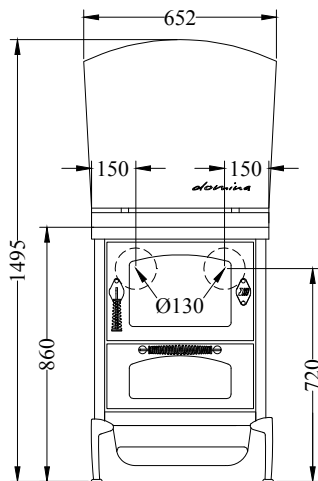

**DOMINA****CUISINIÈRES À BOIS série "DOMINO"**

mm 600x600xh860

certification CE EN-12815

Disponible avec les couleur:

Noir

**ÉQUIPEMENTS STANDARDS**

- sortie de fumées supérieure à droite ou à gauche Ø 130 mm
- porte du foyer réversible Droite ou Gauche
- four mm 340x470xh150
- lumière four et thermomètre
- plaque en fonte 450x480 mm avec cercle
- portes noires
- panneau arrière inox Domina
- poignées inox D3
- plan inox de 40 mm (h totale 860 mm)
- socle inox h. 30 mm

**SUR DEMANDE**

- portes inox
- poignées inox D1
- sortie de fumées arrière ou latéral, à droite ou à gauche Ø 130 mm
- plaque vitroceramique (sortie fumées arrière)
- variantes plan

**OPTIONS**

- mail courante avant, 2 ou 3 cotés
- disque chauffant "haute rendement"
- couvre-plaque

**DONNÉES TECHNIQUES**

Puissance calorifique nominale: 5 kW

Rendiment: 85 %

Puissance maximale: 7.5 kW

Co à 13 % O2: 0.08 %

Température des gaz d'échappement: 238 °C

Débit des gaz d'échappement: 6.3 g/s

Dimensions foyer (LxPxH): 38x25x15 cm

Poussières à 13% d'oxygène: 22.9 mg/Nm<sup>3</sup>

Dimensions de la bouche de chargement (LxH): 35x20 cm

Prise d'air de l'extérieur: non disponible

Dépression à la cheminée: 0.12 mbar

Poids net/avec emballage: 195/215 kg