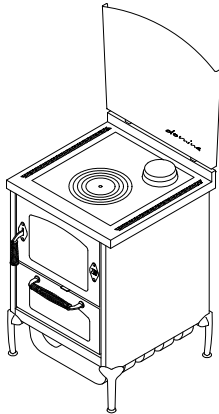

**DOMINA****CUISINIÈRES À BOIS série "DOMINO"**

mm 600x600xh860

certification CE EN-12815

Disponible avec les couleur:

Noir

**ÉQUIPEMENTS STANDARDS**

- sortie de fumées supérieure à droite ou à gauche Ø 130 mm
- porte du foyer réversible Droite ou Gauche
- four mm 340x470xh150
- lumière four et thermomètre
- plaque en fonte 450x480 mm avec cercle
- portes noires
- panneau arrière inox Domina
- poignées inox D3
- plan inox de 40 mm (h totale 860 mm)
- socle inox h. 30 mm

**SUR DEMANDE**

- portes inox
- poignées inox D1
- sortie de fumées arrière ou latéral, à droite ou à gauche Ø 130 mm
- plaque vitroceramique (sortie fumées arrière)
- variantes plan

**OPTIONS**

- mail courante avant, 2 ou 3 cotés
- disque chauffant "haute rendement"
- couvre-plaque

**DONNÉES TECHNIQUES**

Puissance calorifique nominale: 5 kW

Rendiment: 85 %

Puissance maximale: 7.5 kW

Co à 13 % O2: 0.08 %

Température des gaz d'échappement: 238 °C

Débit des gaz d'échappement: 6.3 g/s

Dimensions foyer (LxPxH): 38x25x15 cm