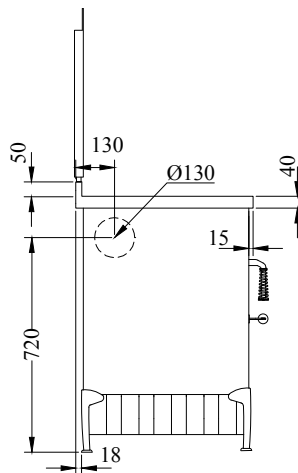

**DOMINA****CUISINIÈRES À BOIS série "DOMINO"**

mm 600x600xh860

certification CE EN-12815

Disponible avec les couleur:

Noir

**ÉQUIPEMENTS STANDARDS**

- sortie de fumées supérieure à droite ou à gauche Ø 130 mm
- porte du foyer réversible Droite ou Gauche
- four mm 340x470xh150
- lumière four et thermomètre
- plaque en fonte 450x480 mm avec cercle
- portes noires
- panneau arrière inox Domina
- poignées inox D3
- plan inox de 40 mm (h totale 860 mm)
- socle inox h. 30 mm

**SUR DEMANDE**

- portes inox
- poignées inox D1
- sortie de fumées arrière ou latéral, à droite ou à gauche Ø 130 mm
- plaque vitroceramique (sortie fumées arrière)
- variantes plan

**OPTIONS**

- mail courante avant, 2 ou 3 cotés
- disque chauffant "haute rendement"
- couvre-plaque

**DONNÉES TECHNIQUES**

Puissance calorifique nominale: 5 kW

Rendiment: 85 %

Puissance maximale: 7.5 kW

Co à 13 % O2: 0.08 %

Température des gaz d'échappement: 238 °C

Débit des gaz d'échappement: 6.3 g/s

Dimensions foyer (LxPxH): 38x25x15 cm

Poussières à 13% d'oxygène: 22.9 mg/Nm<sup>3</sup>

Dimensions de la bouche de chargement (LxH): 35x20 cm

Prise d'air de l'extérieur: non disponible

Dépression à la cheminée: 0.12 mbar

Poids net/avec emballage: 195/215 kg