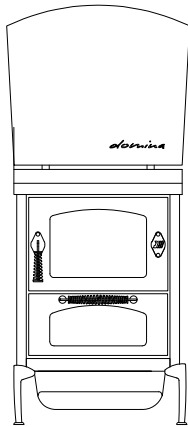

**DOMINA****CUISINIÈRES À BOIS série "DOMINO"**

mm 600x600xh860

certification CE EN-12815

Disponible avec les couleur:

Noir

**ÉQUIPEMENTS STANDARDS**

- sortie de fumées supérieure à droite ou à gauche Ø 130 mm
- porte du foyer réversible Droite ou Gauche
- four mm 340x470xh150
- lumière four et thermomètre
- plaque en fonte 450x480 mm avec cercle
- portes noires
- panneau arrière inox Domina
- poignées inox D3
- plan inox de 40 mm (h totale 860 mm)
- socle inox h. 30 mm

**SUR DEMANDE**

- portes inox
- poignées inox D1
- sortie de fumées arrière ou latéral, à droite ou à gauche Ø 130 mm
- plaque vitroceramique (sortie fumées arrière)
- variantes plan

**OPTIONS**

- mail courante avant, 2 ou 3 cotés
- disque chauffant "haute rendement"
- couvre-plaque

**DONNÉES TECHNIQUES**

Puissance calorifique nominale: 5 kW

Rendiment: 85 %

Puissance maximale: 7.5 kW

Co à 13 % O2: 0.08 %

Température des gaz d'échappement: 238 °C

Débit des gaz d'échappement: 6.3 g/s

Dimensions foyer (LxPxH): 38x25x15 cm